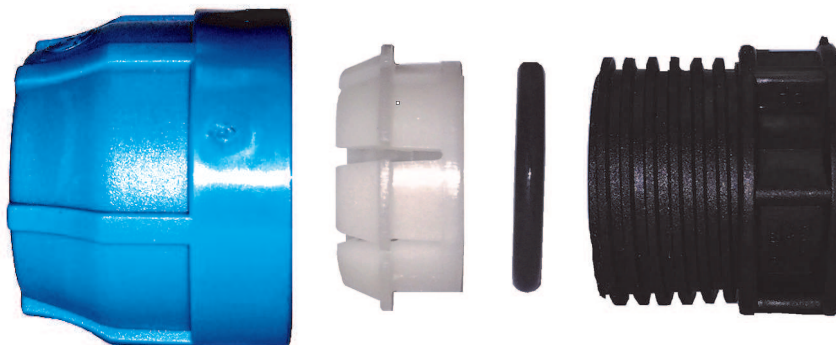

2" PE X 2" PE Compression

ELO88E

2" PE X 2" PE ELBOW

ELO88C

2" PE X 2" PE COUPLING

ELO88MA

2" PE X 2" PE MALE

ELO88FA

2" PE X 2" PE FEMALE

ELO8C

2" PE X 2" PE END CAP

Sequence of Installation Order Pictured Above
NOTE: Color of Parts May Vary