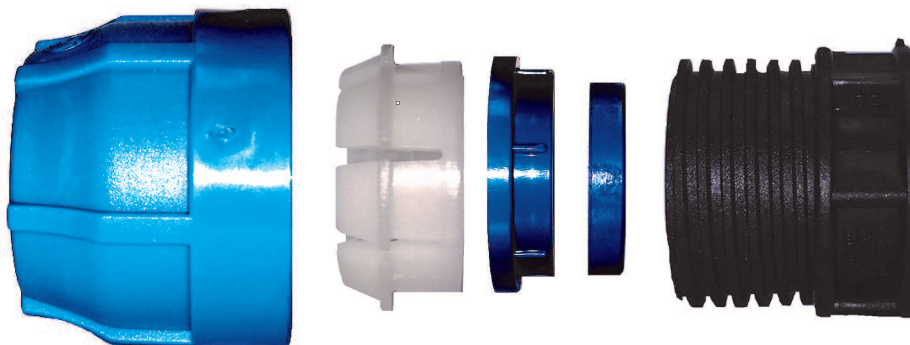

1-1/2" PE X 1-1/2" PE Compression

ELO77E

1-1/2" PE X 1-1/2" PE ELBOW

ELO77C

1-1/2" PE X 1-1/2" PE COUPLING

ELO77MA

1-1/2" PE X 1-1/2" PE MALE

ELO77FA

1-1/2" PE X 1-1/2" PE FEMALE

ELO7C

1-1/2" PE X 1-1/2" PE END CAP

Sequence of Installation Order Pictured Above
NOTE: Color of Parts May Vary