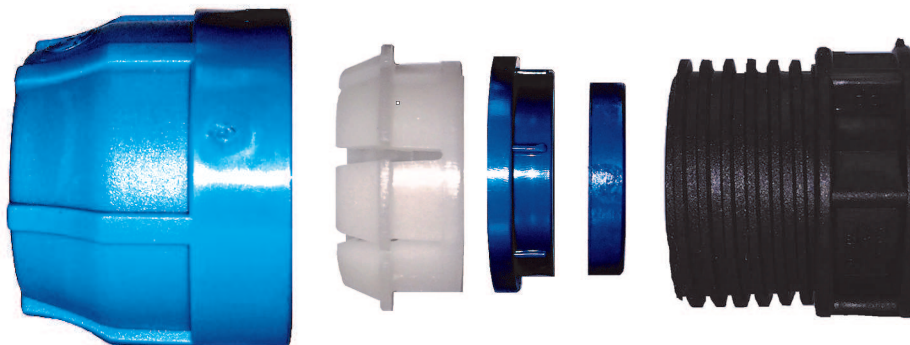

### 1-1/4" PE X 1-1/4" PE Compression

ELO66E

1-1/4" PE X 1-1/4" PE ELBOW

ELO66C

1-1/4" PE X 1-1/4" PE COUPLING

ELO66MA

1-1/4" PE X 1-1/4" PE MALE

ELO66FA

1-1/4" PE X 1-1/4" PE FEMALE

ELO6EC

1-1/4" PE X 1-1/4" PE END CAP

Sequence of Installation Order Pictured Above  
NOTE: Color of Parts May Vary